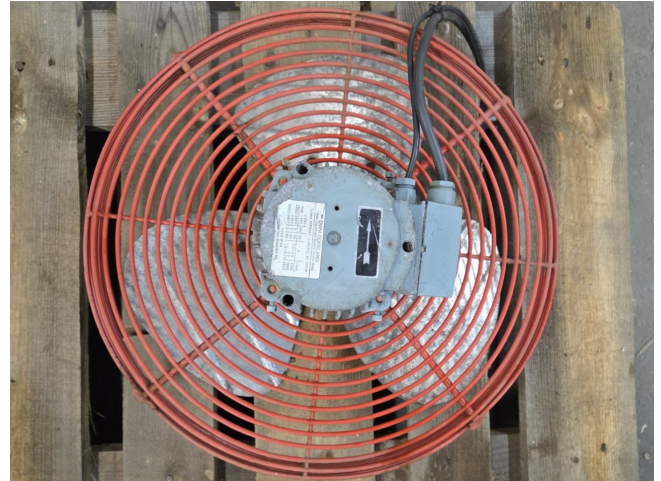

# Copeland 1PP5067-4 AD 29Z

## Specifications

Marke	Copeland
Art	1PP5067-4 AD 29Z
Durchmesser Ø (mm)	400
Leistung (kW)	0,2
Geschwindigkeit (U/min)	1350
Size & Weight	500x500x240 mm (LxWxH)
Stock	1

### Used Copeland 1PP5067-4 AD 29Z

Gebrauchter DWM Copeland 1PP5067-4 AD 29Z Lüfter mit folgenden Spezifikationen: 50/60 Hz - 0,2 kW - 1350/1680 U/min - Durchmesser 400 mm.